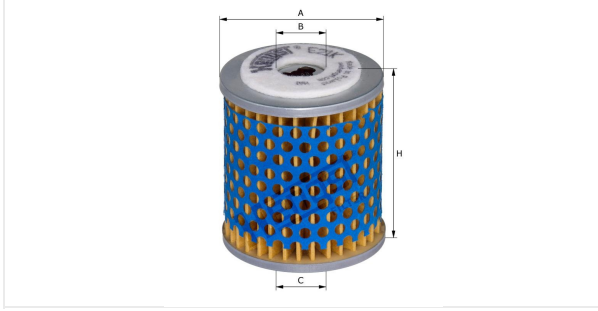

مصفاة الوقود حثثو
E21K

بيانات فنية

رقم EDP

670210000

الرقم الاوروبي

4030776077582

الحالة

متوفر

المقاسات بالمليمتر

A	55.00
B	17.00
C	17.00
D	
E	
F	
G	
H	66.00