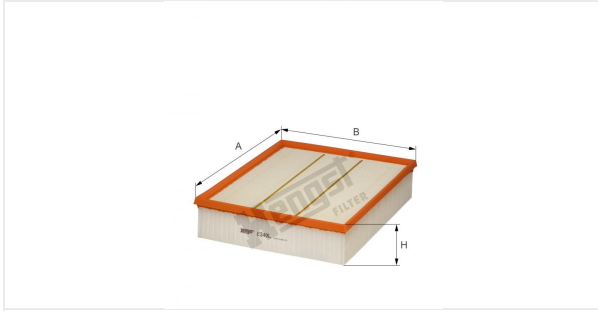

(مصفاة الهواء بدون سنن)
E240L

بيانات فنية

رقم EDP	6734310000
الرقم الاوروبي	4030776037289
الحالة	متوفر

المقاسات بالمليمتر

A	315.00
B	276.00
C	
D	
E	
F	
G	
H	70.00