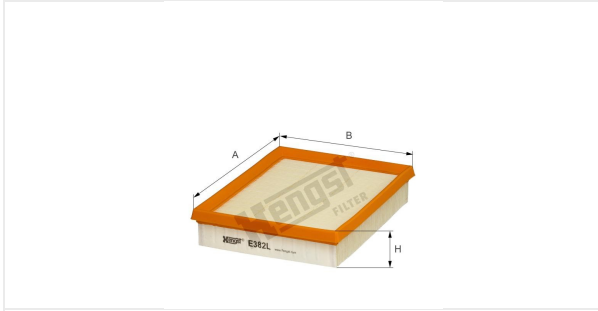

(مصفاة الهواء بدون سنن)
E382L

بيانات فنية

رقم EDP	6751310000
الرقم الاوروبي	4030776037401
الحالة	متوفر

المقاسات بالمليمتر

A	207.00
B	170.00
C	
D	
E	
F	
G	
H	42.00