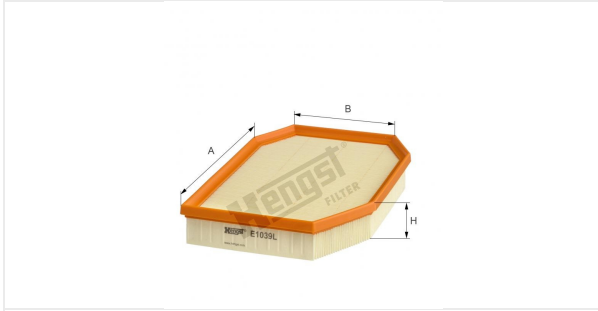

(مصفاة الهواء بدون سنن)
E1039L

بيانات فنية

رقم EDP	6765310000
الرقم الاوروبي	4030776037579
الحالة	متوفر

المقاسات بالمليمتر

A	236.00
B	155.00
C	
D	
E	
F	
G	
H	47.00