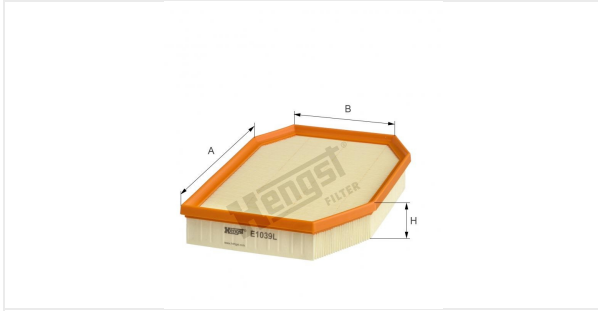

(مصفاة الهواء بدون سنن)
E1039L

بيانات فنية

رقم EDP	6765310000
الرقم الاوروبي	4030776037579
الحالة	متوفر

المقاسات بالمليمتر

A	236.00
B	155.00
C	
D	
E	
F	
G	
H	47.00