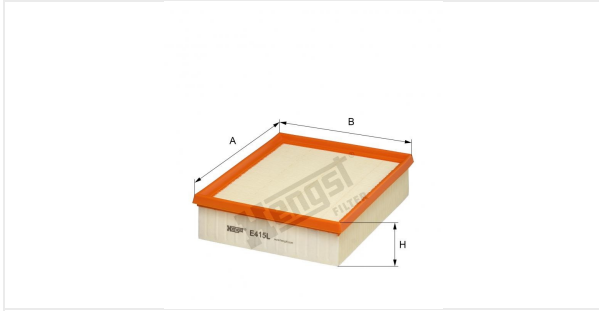

(مصفاة الهواء بدون سنن)
E415L

بيانات فنية

رقم EDP	6811310000
الرقم الاوروبي	4030776037692
الحالة	متوفر

المقاسات بالمليمتر

A	231.00
B	194.00
C	
D	
E	
F	
G	
H	58.00