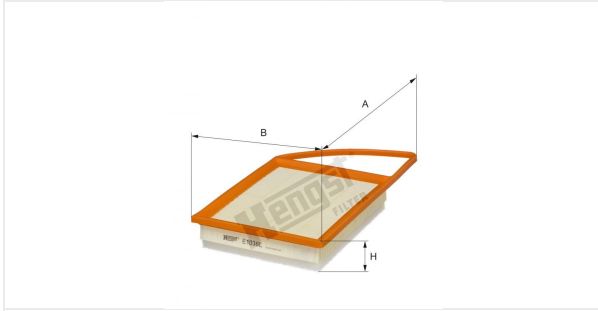

(مصفاة الهواء بدون سنن)
E1036L

بيانات فنية

رقم EDP	7023310000
الرقم الاوروبي	4030776039658
الحالة	متوفر

المقاسات بالمليمتر

A	350.00
B	206.00
C	
D	
E	
F	
G	
H	51.00