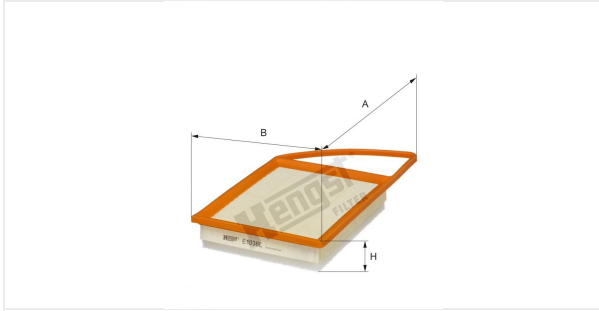

(مصفاة الهواء بدون سنن)
E1036L

بيانات فنية

رقم EDP	7023310000
الرقم الاوروبي	4030776039658
الحالة	متوفر

المقاسات بالمليمتر

A	350.00
B	206.00
C	
D	
E	
F	
G	
H	51.00