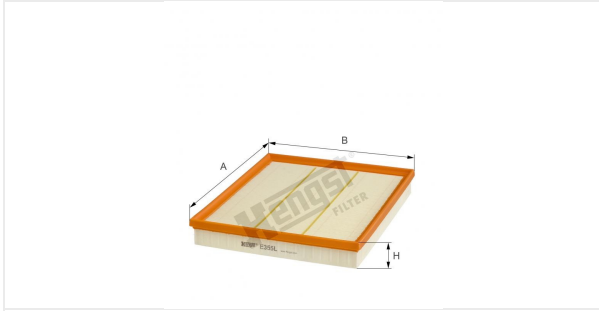

(مصفاة الهواء بدون سنن)
E355L

بيانات فنية

رقم EDP	7028310000
الرقم الاوروبي	4030776039764
الحالة	متوفر

المقاسات بالمليمتر

A	316.00
B	262.00
C	
D	
E	
F	
G	
H	42.00