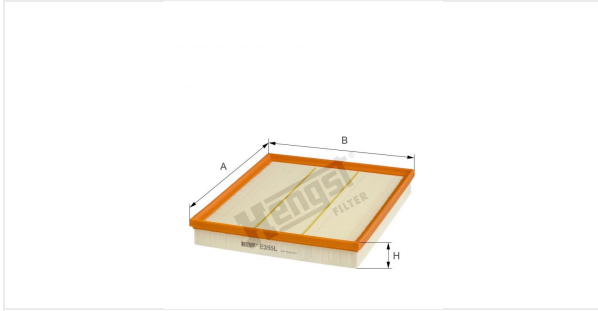

(مصفاة الهواء بدون سنن)
E355L

بيانات فنية

رقم EDP	7028310000
الرقم الاوروبي	4030776039764
الحالة	متوفر

المقاسات بالمليمتر

A	316.00
B	262.00
C	
D	
E	
F	
G	
H	42.00