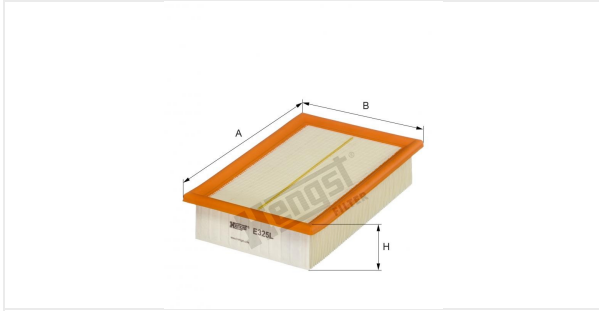

(مصفاة الهواء بدون سنن)
E325L

بيانات فنية

رقم EDP	7037310000
الرقم الاوروبي	4030776039931
الحالة	متوفر

المقاسات بالمليمتر

A	246.00
B	169.00
C	
D	
E	
F	
G	
H	56.00