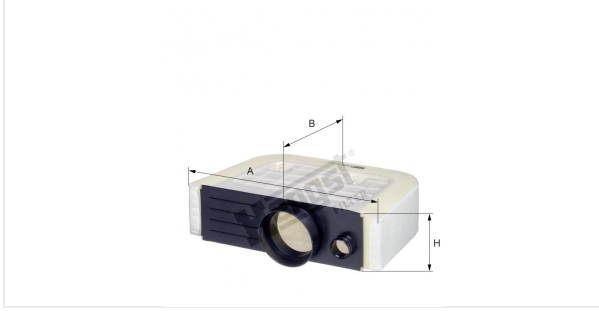

(مصفاة الهواء بدون سنن)
E1338L

بيانات فنية

رقم EDP

7066310000

الرقم الاوروبي

4030776044164

الحالة

متوفر

المقاسات بالمليمتر

A	377.00
B	250.00
C	
D	
E	
F	
G	
H	109.00