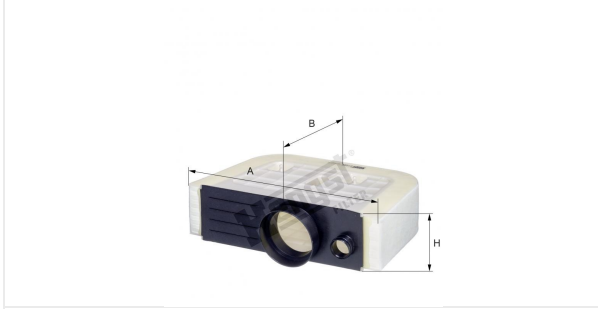

(مصفاة الهواء بدون سنن)
E1338L

بيانات فنية

رقم EDP

7066310000

الرقم الاوروبي

4030776044164

الحالة

متوفر

المقاسات بالمليمتر

A	377.00
B	250.00
C	
D	
E	
F	
G	
H	109.00