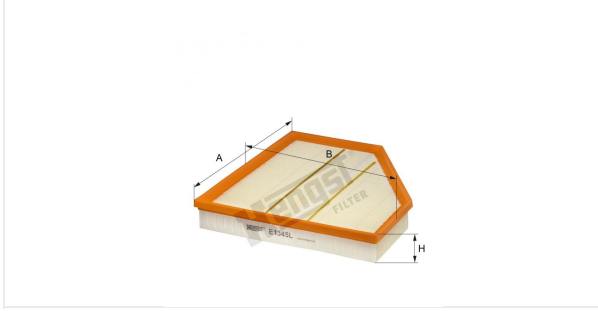

(مصفاة الهواء بدون سنن)
E1345L

بيانات فنية

رقم EDP	7079310000
الرقم الاوروبي	4030776042887
الحالة	متوفر

المقاسات بالمليمتر

A	272.00
B	262.00
C	
D	
E	
F	
G	
H	41.00