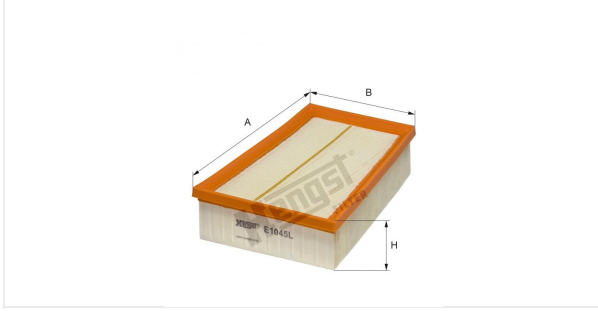

(مصفاة الهواء بدون سنن)
E1045L

بيانات فنية

| | |
|----------------|---------------|
| رقم EDP | 7096310000 |
| الرقم الاوروبي | 4030776040326 |
| الحالة | متوفر |

المقاسات بالمليمتر

| | |
|---|--------|
| A | 235.00 |
| B | 134.00 |
| C | |
| D | |
| E | |
| F | |
| G | |
| H | 57.00 |