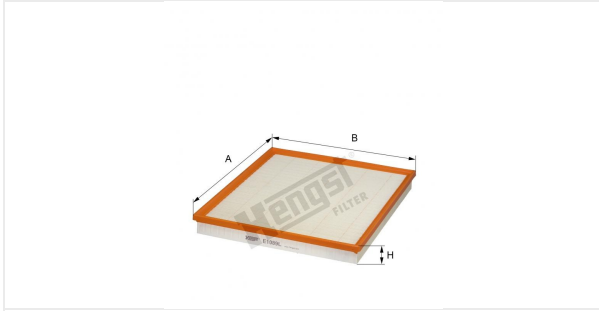

(مصفاة الهواء بدون سنن)
E1089L

بيانات فنية

رقم EDP	7129310000
الرقم الاوروبي	4030776041118
الحالة	متوفر

المقاسات بالمليمتر

A	342.00
B	301.00
C	
D	
E	
F	
G	
H	37.00