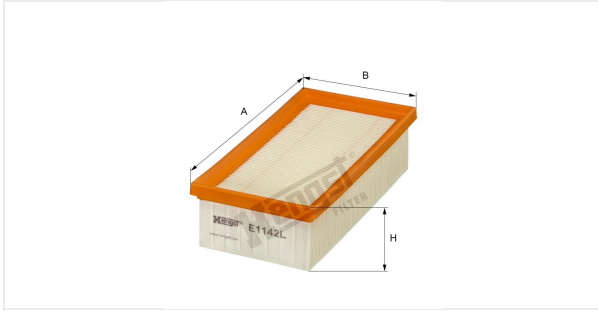

(مصفاة الهواء بدون سنن)
E1142L

بيانات فنية

رقم EDP	7132310000
الرقم الاوروبي	4030776041194
الحالة	متوفر

المقاسات بالمليمتر

A	239.00
B	121.00
C	
D	
E	
F	
G	
H	63.00