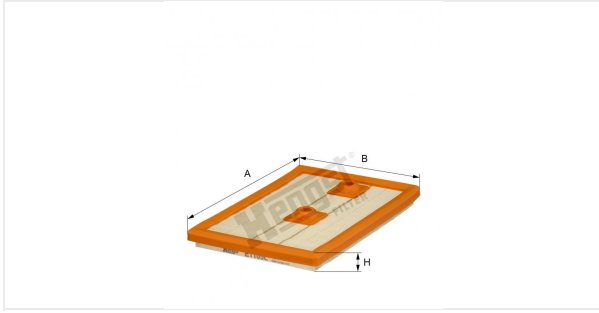

(مصفاة الهواء بدون سنن)
E1105L

بيانات فنية

رقم EDP

7142310000

الرقم الاوروبي

4030776041262

الحالة

متوفر

المقاسات بالمليمتر

A

269.00

B

191.00

C

D

E