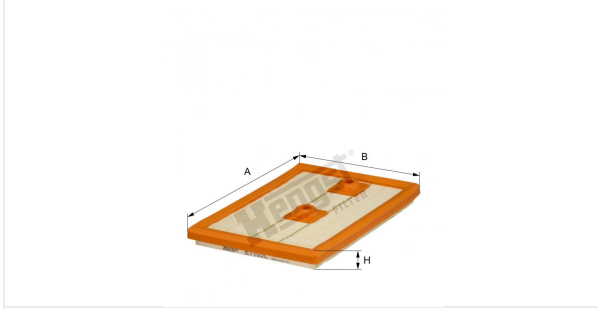

(مصفاة الهواء بدون سنن)
E1105L

بيانات فنية

رقم EDP	7142310000
الرقم الاوروبي	4030776041262
الحالة	متوفر

المقاسات بالمليمتر

A	269.00
B	191.00
C	
D	
E	
F	
G	
H	31.00