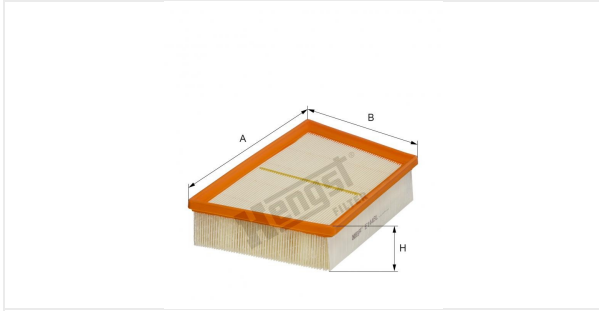

(مصفاة الهواء بدون سنن)
E1446L

بيانات فنية

رقم EDP	7404310000
الرقم الاوروبي	4030776047721
الحالة	متوفر

المقاسات بالمليمتر

A	273.00
B	169.00
C	
D	
E	
F	
G	
H	57.00