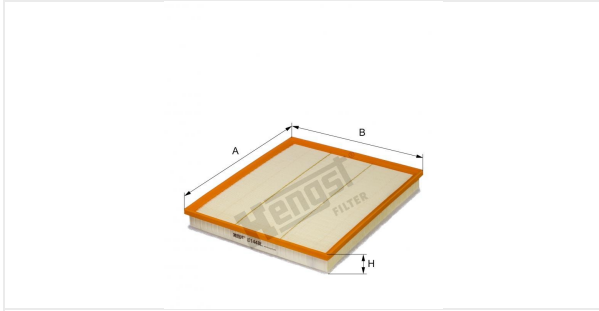

(مصفاة الهواء بدون سنن)
E1448L

بيانات فنية

رقم EDP	7419310000
الرقم الاوروبي	4030776047592
الحالة	متوفر

المقاسات بالمليمتر

A	342.00
B	301.00
C	
D	
E	
F	
G	
H	45.00