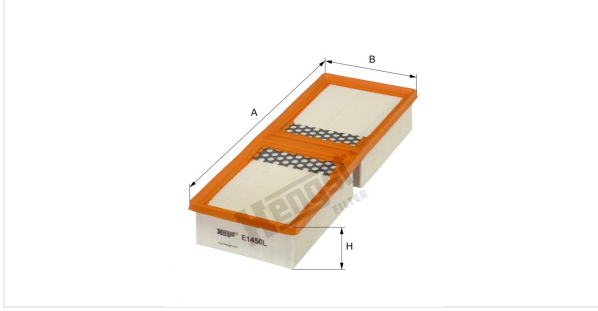

(مصفاة الهواء بدون سنن)
E1450L

بيانات فنية

| | |
|----------------|---------------|
| رقم EDP | 7427310000 |
| الرقم الاوروبي | 4030776048025 |
| الحالة | متوفر |

المقاسات بالمليمتر

| | |
|---|--------|
| A | 361.00 |
| B | 134.00 |
| C | |
| D | |
| E | |
| F | |
| G | |
| H | 57.00 |