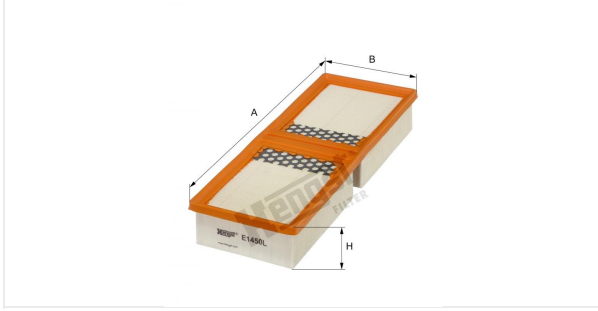

( مصفاة الهواء بدون سنن )  
E1450L

#### المقاسات بالمليمتر

A	361.00
B	134.00
C	
D	
E	
F	
G	
H	57.00