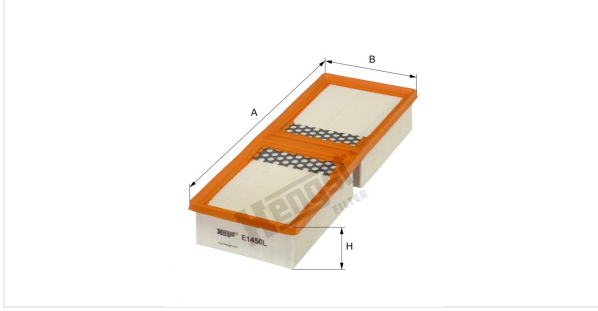

(مصفاة الهواء بدون سنن)
E1450L

بيانات فنية

رقم EDP	7427310000
الرقم الاوروبي	4030776048025
الحالة	متوفر

المقاسات بالمليمتر

A	361.00
B	134.00
C	
D	
E	
F	
G	
H	57.00