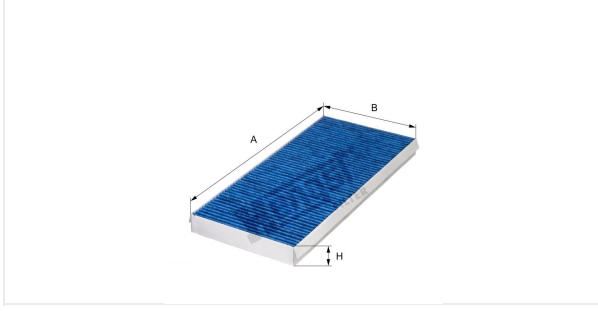

مصفاية المقصورة  
E1918LB

**بيانات فنية**

رقم EDP	7522310000
الرقم الاوروبي	4030776047271
الحالة	متوفر

**المقاسات بالمليمتر**

A	394.00
B	185.00
C	
D	
E	
F	
G	
H	33.00