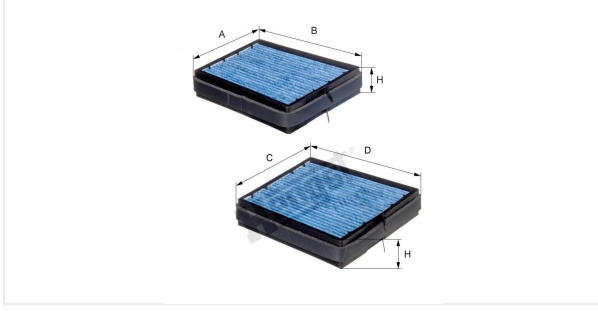

مصفاية المقصورة
E970LB01-2

بيانات فنية

رقم EDP

7532310000

الرقم الاوروبي

4030776047349

الحالة

متوفر

المقاسات بالمليمتر

A	178.00
B	196.00
C	146.00
D	196.00
E	
F	
G	
H	40.00