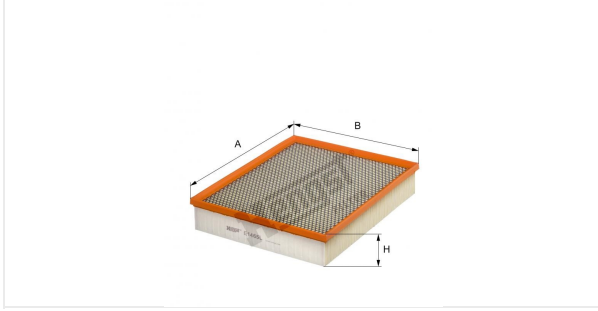

( مصفاة الهواء بدون سنن )  
E1465L