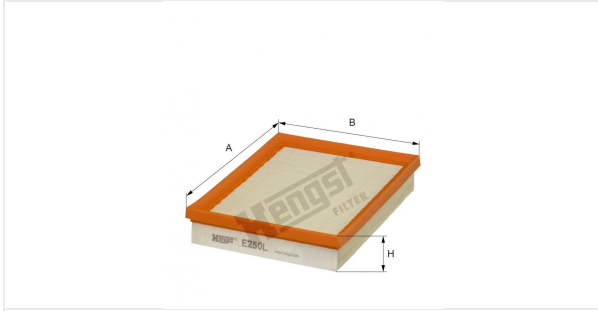

(مصفاة الهواء بدون سنن)
E250L

بيانات فنية

رقم EDP	7833310000
الرقم الاوروبي	4030776049015
الحالة	متوفر

المقاسات بالمليمتر

A	211.00
B	165.00
C	
D	
E	
F	
G	
H	38.00