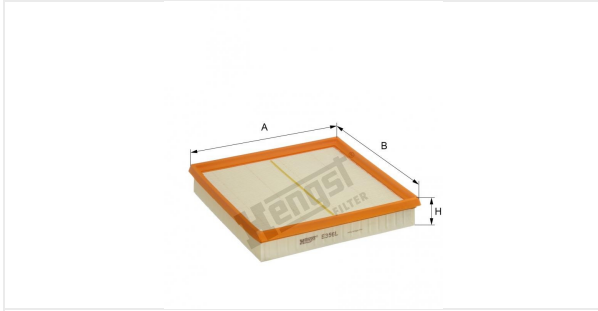

(مصفاة الهواء بدون سنن)
E356L

بيانات فنية

رقم EDP	7834310000
الرقم الاوروبي	4030776049275
الحالة	متوفر

المقاسات بالمليمتر

A	236.00
B	233.00
C	
D	
E	
F	
G	
H	42.00