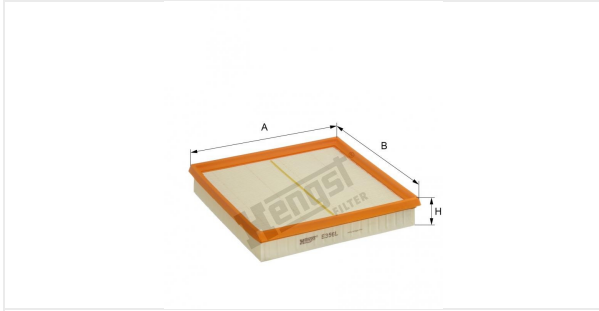

(مصفاة الهواء بدون سنن)
E356L

بيانات فنية

رقم EDP	7834310000
الرقم الاوروبي	4030776049275
الحالة	متوفر

المقاسات بالمليمتر

A	236.00
B	233.00
C	
D	
E	
F	
G	
H	42.00