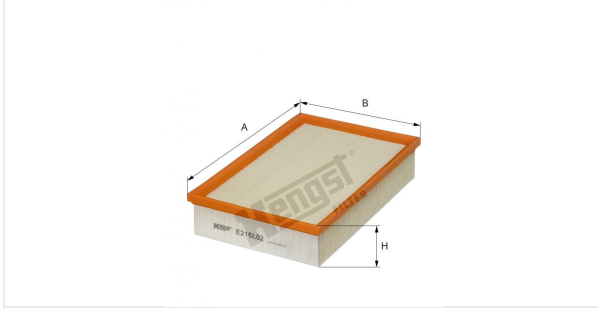

(مصفاة الهواء بدون سنن)
E216L02

بيانات فنية

رقم EDP	7847310000
الرقم الاوروبي	4030776049114
الحالة	متوفر

المقاسات بالمليمتر

A	275.00
B	185.00
C	
D	
E	
F	
G	
H	57.00