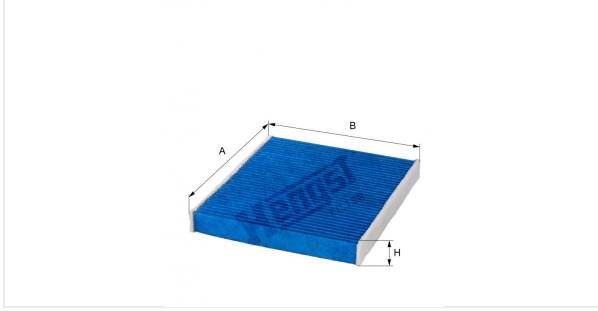

مصفاية المقصورة  
E4981LB

#### المقاسات بالمليمتر

A	255.00
B	223.00
C	
D	
E	
F	
G	
H	30.00