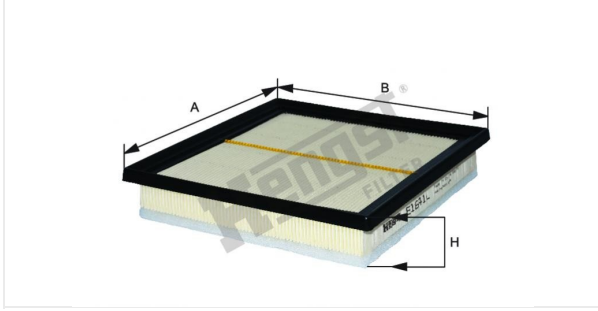

(مصفاة الهواء بدون سنن)
E1641L

بيانات فنية

رقم EDP

8396310000

الرقم الاوروبي

4030776057898

الحالة

متوفر

المقاسات بالمليمتر

A	230.00
B	218.00
C	
D	
E	
F	
G	
H	42.00