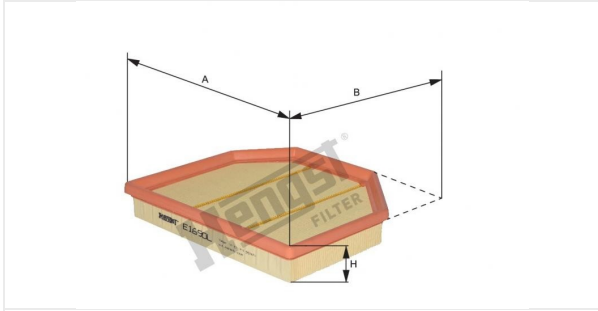

(مصفاة الهواء بدون سنن)
E1690L

بيانات فنية

رقم EDP

8565310000

الرقم الاوروبي

4030776057850

الحالة

متوفر

المقاسات بالمليمتر

A	236.00
B	214.00
C	
D	
E	
F	
G	
H	38.00