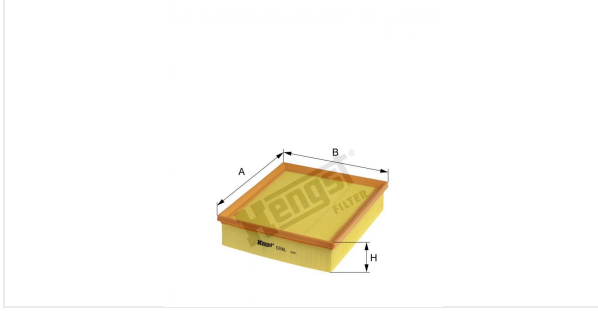

(مصفاة الهواء بدون سنن)
E206L

بيانات فنية

رقم EDP

9220310000

الرقم الاوروبي

4030776063820

الحالة

متوفر

المقاسات بالمليمتر

A	254.00
B	212.00
C	
D	
E	
F	
G	
H	58.00