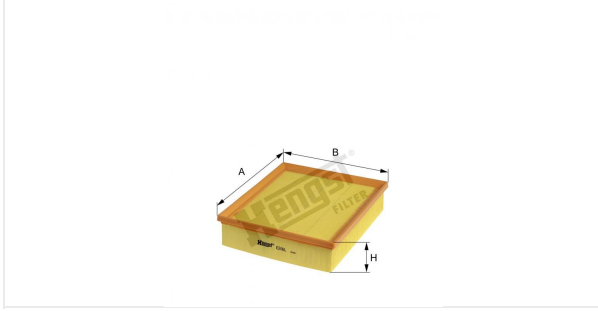

( مصفاة الهواء بدون سنن )  
E206L

#### المقاسات بالمليمتر

A	254.00
B	212.00
C	
D	
E	
F	
G	
H	58.00