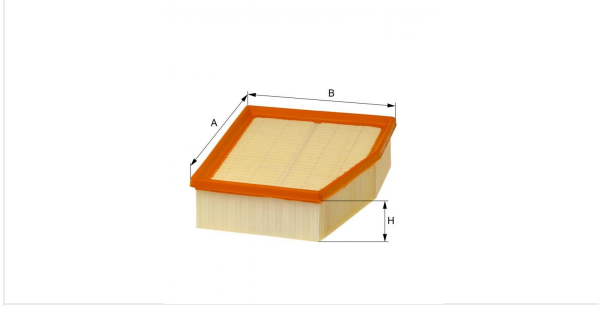

(مصفاة الهواء بدون سنه)
E665L01

بيانات فنية

رقم EDP	9767310000
الرقم الاوروبي	4030776070910
الحالة	متوفر

المقاسات بالمليمتر

A	225.00
B	187.00
C	
D	
E	
F	
G	
H	62.00