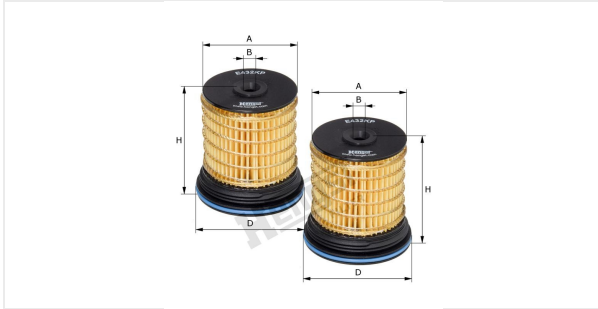

Kraftstofffilter-Einsatz, Dichtungssatz
E432KP D250-2

Technische Daten

EDV-Nummer	1296230000
EAN	4030776054620
Status	Lieferbar

Abmessungen in mm

A	67.00
B	11.00
C	
D	77.00
E	
F	
G	
H	82.00