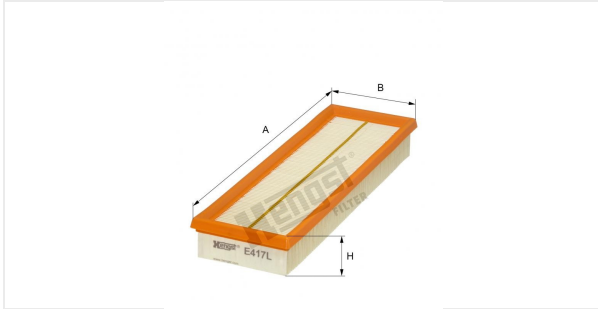

Luftfilter-Einsatz
E417L

Technische Daten

EDV-Nummer	6426310000
EAN	4030776037630
Status	Lieferbar

Abmessungen in mm

A	312.00
B	102.00
C	
D	
E	
F	
G	
H	41.00