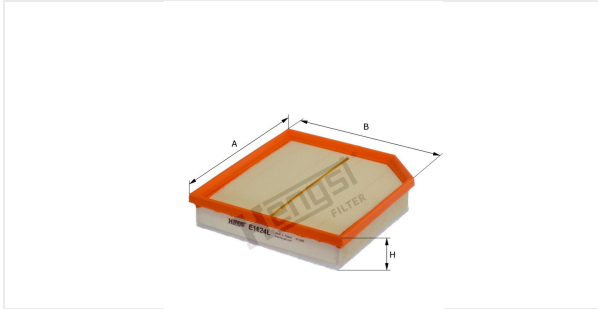

Luftfilter-Einsatz
E1624L

Technische Daten

EDV-Nummer	8525310000
EAN	4030776060782
Status	Lieferbar

Abmessungen in mm

A	244.00
B	242.00
C	
D	
E	
F	
G	
H	51.00