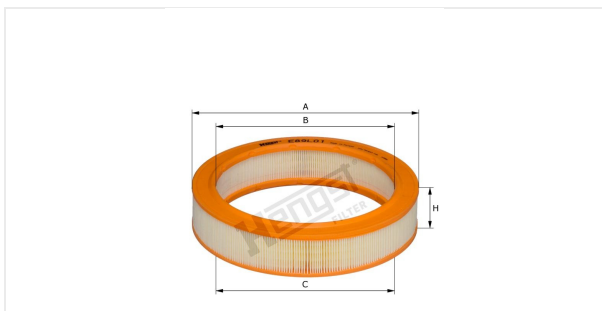

Στοιχείο φίλτρου αέρα
E89L01

Τεχνικά δεδομένα

Κωδικός μηχανογραφησης

10476310000

EAN

4030776075793

Κατασταση

Διαθεσιμο

Διαστάσεις σε mm

A	279.00
B	219.00
C	219.00
D	
E	
F	
G	
H	62.00