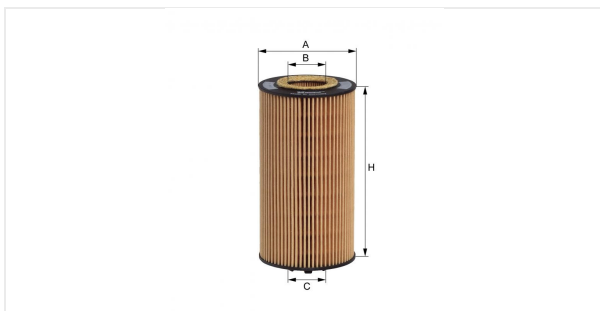

Στοιχείο φίλτρου λαδιού με σετ φλατζες  
E355H01 D109

**Τεχνικά δεδομένα**

Κωδικός μηχανογραφησης

1072130000

EAN

4030776011012

Κατασταση

Διαθεσιμο

**Διαστάσεις σε mm**

A	73.00
B	35.00
C	32.00
D	
E	
F	
G	
H	144.00