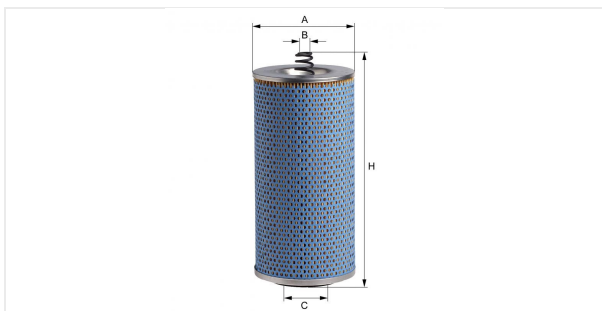

Στοιχείο φίλτρου λαδιού με σετ φλατζες
E251H D11

Τεχνικά δεδομένα

Κωδικός μηχανογραφησης

1757110000

EAN

4030776075878

Κατασταση

Διαθεσιμο

Διαστάσεις σε mm

A	120.00
B	15.00
C	56.00
D	
E	
F	
G	
H	270.00