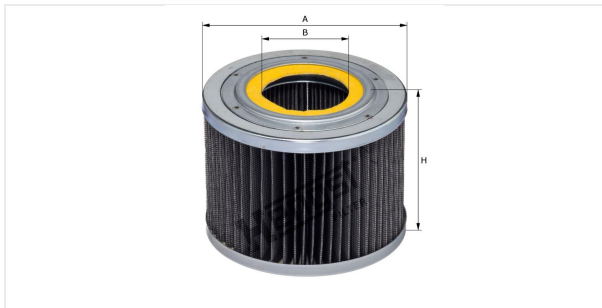

Στοιχείο φίλτρου λαδίου
EY1189H

Τεχνικά δεδομένα

Κωδικός μηχανογραφησης

2088110000

EAN

4030776087871

Κατασταση

Διαθεσιμο

Διαστάσεις σε mm

A	127.00
B	54.00
C	
D	
E	
F	
G	
H	99.00