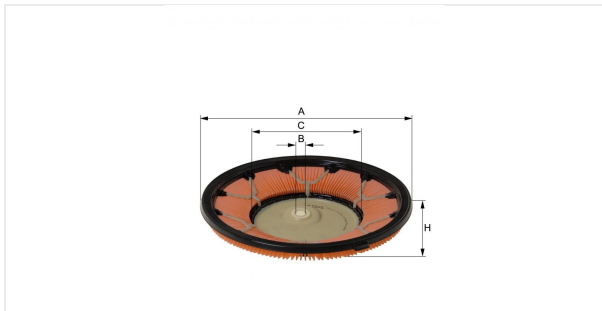

Στοιχείο φίλτρου αέρα  
E561L

**Τεχνικά δεδομένα**

Κωδικός μηχανογραφησης

3123310000

EAN

4030776010954

Κατασταση

Μη έγκυρο

**Διαστάσεις σε mm**

A	278.00
B	14.00
C	141.00
D	
E	
F	
G	
H	43.00