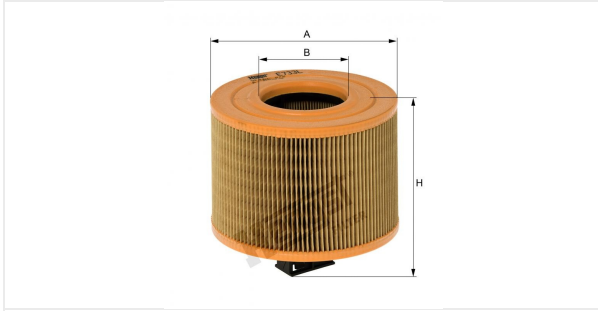

AIR FILTER INSERT  
E733L

**Τεχνικά δεδομένα**

Κωδικός μηχανογραφησης

4065310000

EAN

4030776017847

Κατασταση

Διαθεσιμο

**Διαστάσεις σε mm**

A	175.00
B	81.00
C	
D	
E	
F	
G	
H	173.00