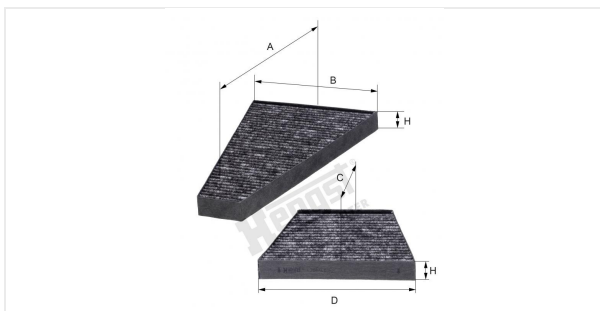

Φίλτρο κομπινος ενεργου ανθρακα  
E1935LC-2

**Τεχνικά δεδομένα**

Κωδικός μηχανογραφησης

6303310000

EAN

4030776036060

Κατασταση

Διαθεσιμο

**Διαστάσεις σε mm**

A	345.00
B	221.00
C	172.00
D	221.00
E	
F	
G	
H	30.00