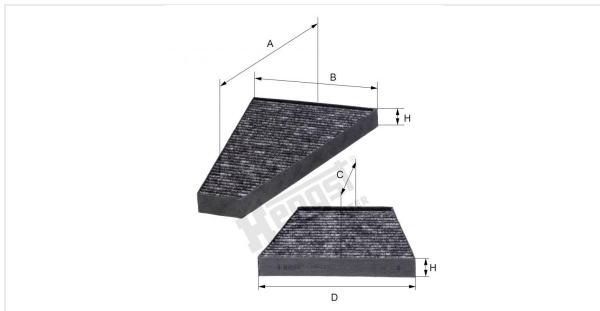

Φίλτρο κομποστού ενεργού άνθρακα
E1935LC-2

Τεχνικά δεδομένα

Κωδικός μηχανογραφησης

6303310000

EAN

4030776036060

Κατασταση

Διαθεσιμο

Διαστάσεις σε mm

A	345.00
B	221.00
C	172.00
D	221.00
E	
F	
G	
H	30.00