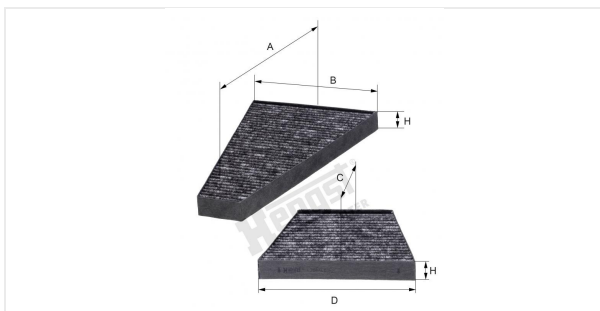

Φίλτρο κομπινός ενεργού άνθρακα  
E1935LC-2

**Τεχνικά δεδομένα**

Κωδικός μηχανογραφησης

6303310000

EAN

4030776036060

Κατασταση

Διαθεσιμο

**Διαστάσεις σε mm**

A	345.00
B	221.00
C	172.00
D	221.00
E	
F	
G	
H	30.00