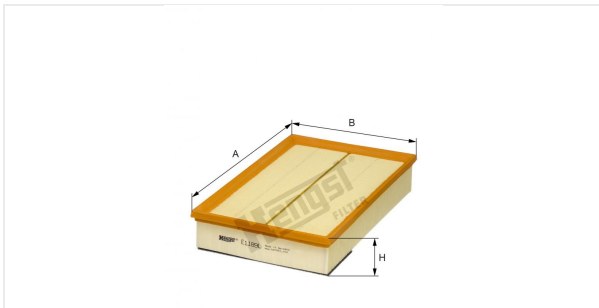

Στοιχείο φίλτρου αέρα
E1189L

Τεχνικά δεδομένα

Κωδικός μηχανογραφησης

6328310000

EAN

4030776035315

Κατασταση

Διαθεσιμο

Διαστάσεις σε mm

A	330.00
B	216.00
C	
D	
E	
F	
G	
H	62.00